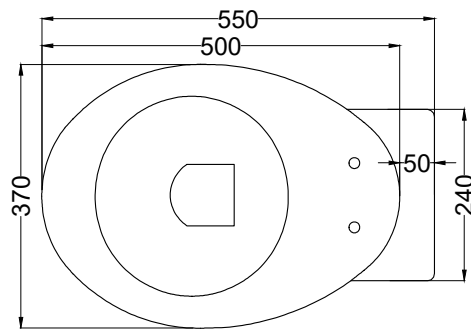

Le Giare - art. LGVA

wc filo parete
back-to-wall wc

cielo
handmade in Italy

PESO NETTO/NET WEIGHT: 28,10 Kg

PCS PALLET: 15
PCS PALLET CONTAINER: 20

ACCESSORI/ACCESSORIES:

CPVLGT - coprivaso in termoindurente/
thermosetting seat-cover

CPVLGTF - coprivaso in termoindurente
frizionato/Thermosetting soft close seat-cover

CSB / CSR90 - curva tecnica per scarico a
pavimento/technical curve for "floor trap"

RPB - raccordo dritto a parete/straight pan
connector for wall trap

FINITURE

FINISHES

● Bianco/white - glossy

NOTE/NOTES

Il wc rispetta le normative per il risparmio idrico.

The toilet complies with the water saving regulations.

DoP No. 997.01

Febbraio 2021

TOP

* = water outlet
** = water inlet
* = with Art. CSB
° = fixings

BACK

ATTENZIONE/ATTENTION:

Superfici, pesi e misure riportate possono presentare leggere differenze rispetto ai pezzi reali, in considerazione e accordo delle caratteristiche di tolleranza intrinseche del materiale ceramico e del suo processo produttivo. L'azienda si riserva di cambiare schede tecniche e caratteristiche di funzionamento degli articoli in ogni momento e senza necessità di preavviso.

Surfaces, weights and dimensions can show some little differences compared to the real item, following typical intrinsic characteristics of ceramics material and production. The company reserves the right to change any technical specifications/dimension and/or operating characteristics of the products at any time and without giving notice.

ATTENZIONE/ATTENTION: