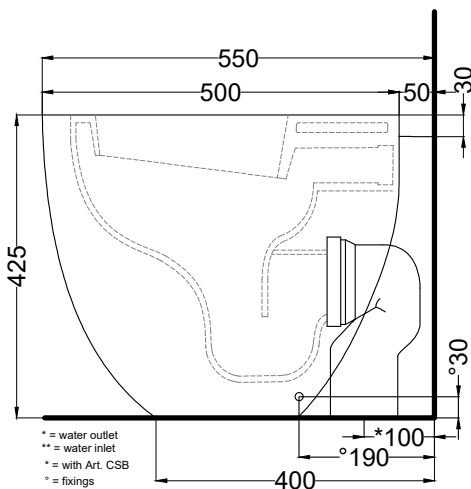

SIDE

* = water outlet
** = water inlet
* = with Art. CSB
° = fixings