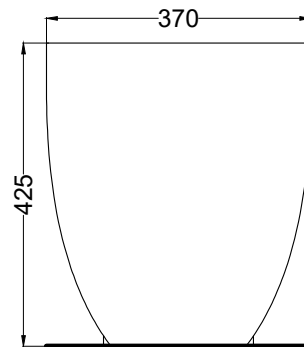

Le Giare - art. LGVA

wc filo parete
back-to-wall wc

cielo
handmade in Italy

PESO NETTO/NET WEIGHT: 28,10 Kg

PCS PALLET: 15
PCS PALLET CONTAINER: 20

ACCESSORI/ACCESSORIES:

CPVLGT - coprivaso in termoindurente/
thermosetting seat-cover

CPVLGTF - coprivaso in termoindurente
frizionato/Thermosetting soft close seat-cover

CSB / CSR90 - curva tecnica per scarico a
pavimento/technical curve for "floor trap"

RPB - raccordo dritto a parete/straight pan
connector for wall trap

FINITURE

FINISHES

● Bianco/white - glossy

NOTE/NOTES

Il wc rispetta le normative per il risparmio idrico.

The toilet complies with the water saving regulations.

DoP No. 997.01

Febbraio 2021

FRONT

* = water outlet
** = water inlet
* = with Art. CSB
° = fixings

BACK

ATTENZIONE/ATTENTION:

Superfici, pesi e misure riportate possono presentare leggere differenze rispetto ai pezzi reali, in considerazione e accordo delle caratteristiche di tolleranza intrinseche del materiale ceramico e del suo processo produttivo. L'azienda si riserva di cambiare schede tecniche e caratteristiche di funzionamento degli articoli in ogni momento e senza necessità di preavviso.

Surfaces, weights and dimensions can show some little differences compared to the real item, following typical intrinsic characteristics of ceramics material and production. The company reserves the right to change any technical specifications/dimension and/or operating characteristics of the products at any time and without giving notice.

ATTENZIONE/ATTENTION: