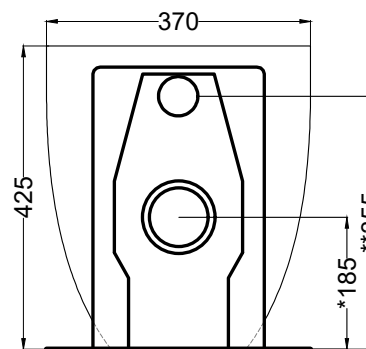

BACK

ATTENZIONE/ATTENTION:

Superfici, pesi e misure riportate possono presentare leggere differenze rispetto ai pezzi reali, in considerazione e accordo delle caratteristiche di tolleranza intrinseche del materiale ceramico e del suo processo produttivo. L'azienda si riserva di cambiare schede tecniche e caratteristiche di funzionamento degli articoli in ogni momento e senza necessità di preavviso.

Surfaces, weights and dimensions can show some little differences compared to the real item, following typical intrinsic characteristics of ceramics material and production. The company reserves the right to change any technical specifications/dimension and/or operating characteristics of the products at any time and without giving notice.

ATTENZIONE/ATTENTION: